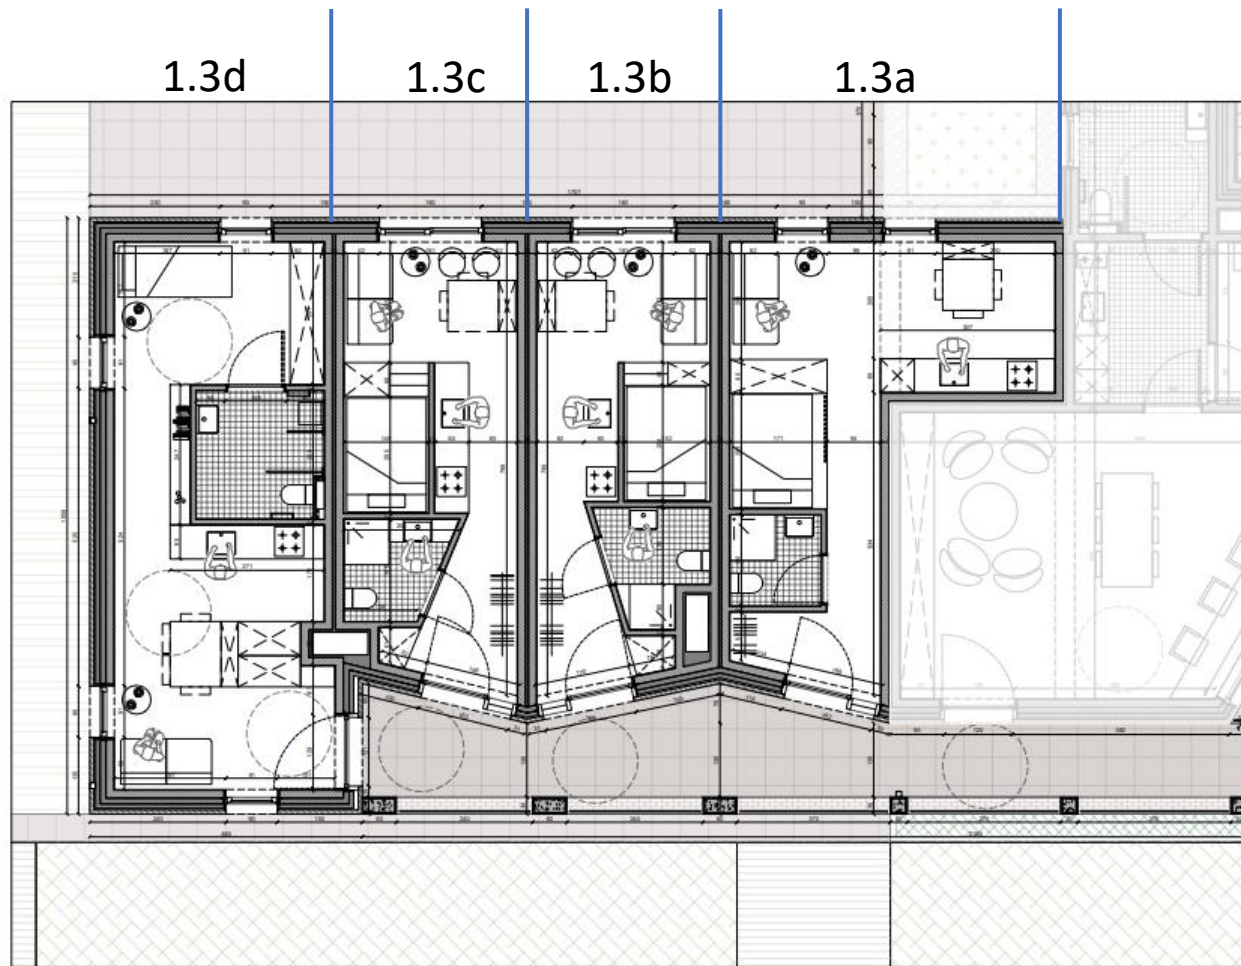

Unit 1.3

Zorgunit 1.3b

- STUDIO
- 1^e verdieping
- Bruto opp: 29,1 m²
- Aantal slaapkamers: 1
- Privé terras: /
- Huurprijs: nog niet gekend

Meer Info ?

Contacteer ons:
cohousingminerve@outlook.com